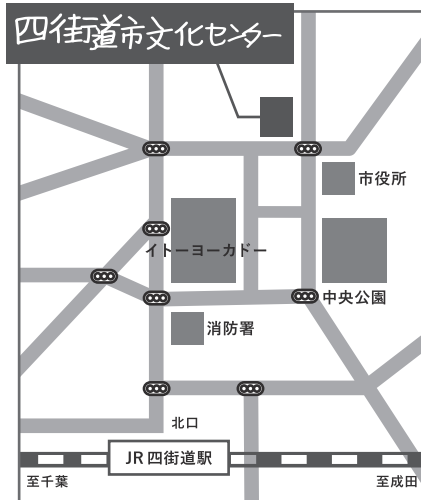

アクセス

(四街道市大日396)

- ・ JR 四街道駅北口より徒歩 15 分
- ・ 千葉内陸バスまたは、ちばグリーンバス [市役所前] 下車徒歩 3 分
- ・ 車でお越しの際は、文化センター駐車場をご利用ください。近隣の商業施設等への駐車はご遠慮ください。

実行委員会

- ・ NPO 法人はちみつ
- ・ NPO 法人みのり福祉会
- ・ 障がい者就労・生活さぽーとピース/青空協同組合
- ・ NPO 法人希望 地域活動支援センターどんぐり工房
- ・ 社会福祉法人千葉県視覚障害者福祉協会 ワークショップ四街道
- ・ ベーぐるきっちん
- ・ 株式会社マイルストーン 子育てサポートてとて
- ・ 社会福祉法人生活クラブ 生活クラブ風の村