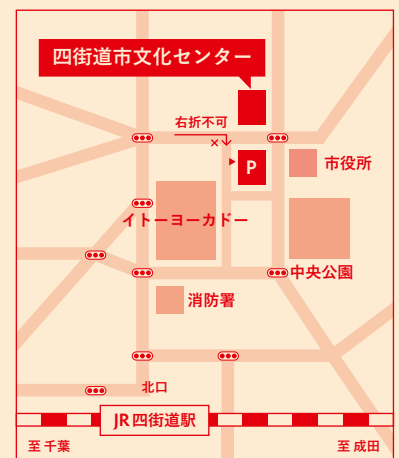

● オータム・コンサート

四街道市立四街道北中学校吹奏楽部
千葉敬愛高等学校バトン部
千葉敬愛高等学校ダンス部
四街道よさこい・そーらん連盟

大ホールにて11時から

● 屋外ステージ

YSGGバンド
よつかいどうスクエアズ

詳しい情報は、Facebookおよびブログをご覧ください。

都合により出展内容が変更になることがあります。

● 実行委員会メンバー団体

(NPO法人地域創造ネットワークちば)

TEL:043-270-5601

E-mail:souzounet@coast.ocn.ne.jp

ブログ:blog.canpan.info/souzounet/

Facebook:facebook.com/nougyoufesta

● アクセス

四街道市文化センター(四街道市大日396)

JR四街道駅北口より徒歩15分

千葉内陸バスまたは、ちばグリーンバス

市役所前下車徒歩3分

ご来場の際は、公共交通機関をご利用ください。
車でお越しの際は、市役所第3駐車場Pをご利用ください。
近隣の商業施設等への駐車は、ご遠慮ください。